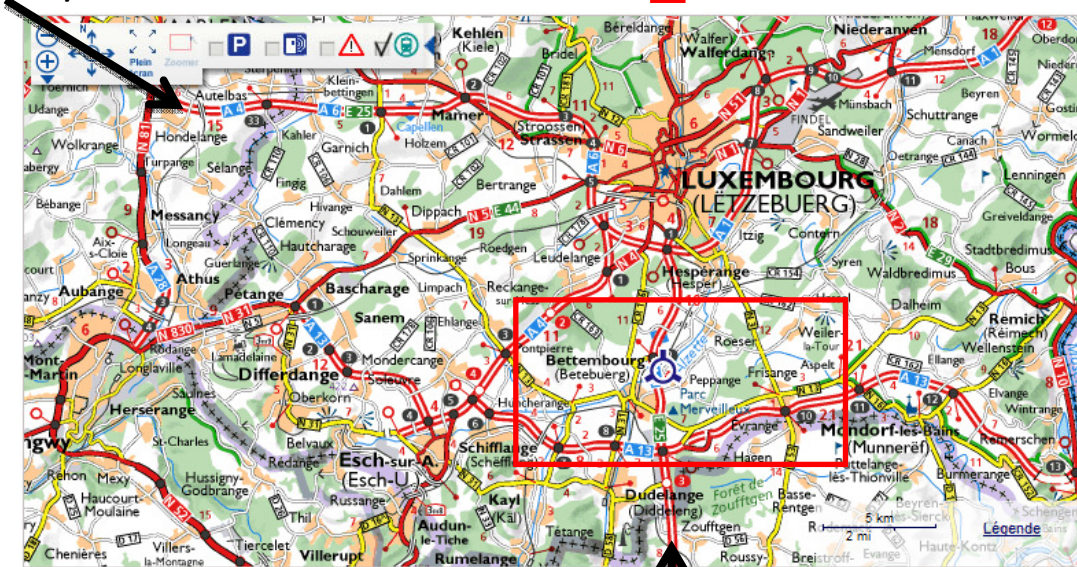

Arlon / Bruxelles

Metz / Paris

Metz

Adresse:

ENVIRO SERVICES INTERNATIONAL
 Rue de Bettembourg
 L-3378 LIVANGE
 Tél.: +352 52 09 80
 Coordonnées: 49°31'58"N 6°07'29"E